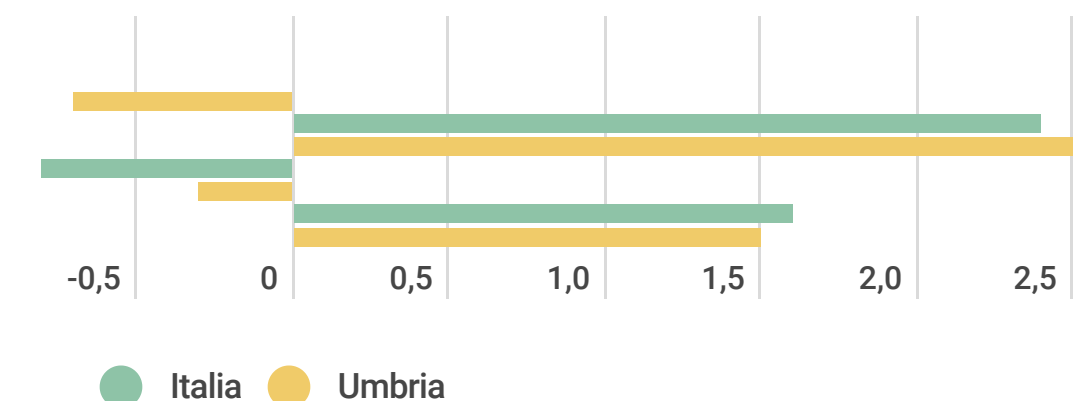

Indicatori demografici Umbria 2019

Popolazione residente Umbria

882.015

Var. % pop. 2018-2019

-0,30%

Popolazione residente Italia

60.359.546

Variazione % pop. 2018-2019

-0,17%

Numero medio di figli per donna

● Italia ● Umbria

Età media della madre al parto

● Italia ● Umbria

Indice di dipendenza strutturale

● Italia ● Umbria

Indice di vecchiaia

● Italia ● Umbria

Saldo migratorio interno
Saldo migratorio con l'estero
Saldo migratorio per altri motivi
Saldo migratorio totale

Età media

● Italia ● Umbria

Tasso di nuzialità

● Italia ● Umbria