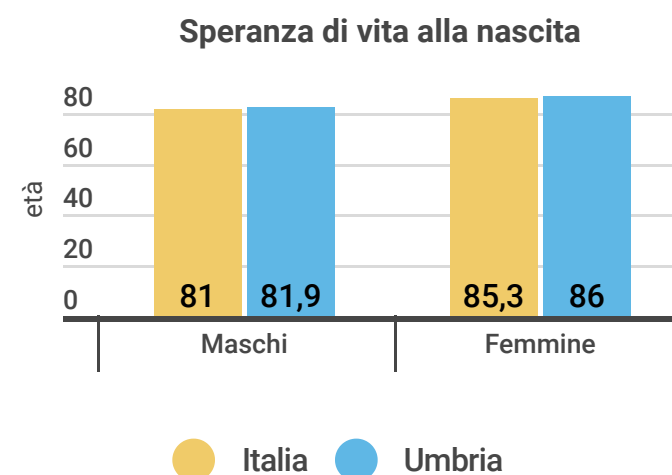

Indicatori demografici Umbria 2019

Popolazione residente Umbria

882.015

Var. % pop. 2018-2019

-0,30%

Popolazione residente Italia

60.359.546

Variazione % pop. 2018-2019

-0,17%

Numero medio di figli per donna

● Italia ● Umbria

Età media della madre al parto

● Italia ● Umbria

Indice di dipendenza strutturale

● Italia ● Umbria

Indice di vecchiaia

● Italia ● Umbria

Saldo migratorio interno
Saldo migratorio con l'estero
Saldo migratorio per altri motivi
Saldo migratorio totale

Età media

● Italia ● Umbria

Tasso di nuzialità

● Italia ● Umbria