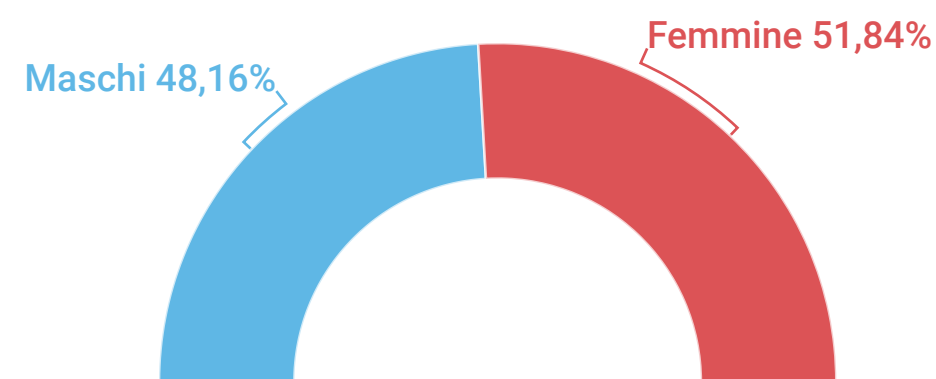

Indicatori demografici Umbria 2019

Popolazione residente Umbria

882.015

Var. % pop. 2018-2019

-0,30%

Popolazione residente Italia

60.359.546

Variazione % pop. 2018-2019

-0,17%

Numero medio di figli per donna

● Italia ● Umbria

Età media della madre al parto

● Italia ● Umbria

Indice di dipendenza strutturale

● Italia ● Umbria

Indice di vecchiaia