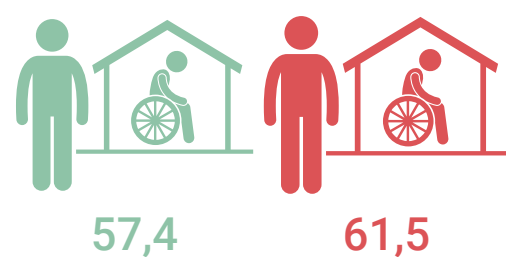

Indicatori demografici Umbria 2019

Popolazione residente Umbria

882.015

Var. % pop. 2018-2019

-0,30%

Popolazione residente Italia

60.359.546

Variazione % pop. 2018-2019

-0,17%

Numero medio di figli per donna

● Italia ● Umbria

Età media della madre al parto

● Italia ● Umbria

Indice di dipendenza strutturale

● Italia ● Umbria

Indice di vecchiaia

● Italia ● Umbria

Saldo migratorio interno
Saldo migratorio con l'estero
Saldo migratorio per altri motivi
Saldo migratorio totale

Età media

● Italia ● Umbria

Tasso di nuzialità

● Italia ● Umbria