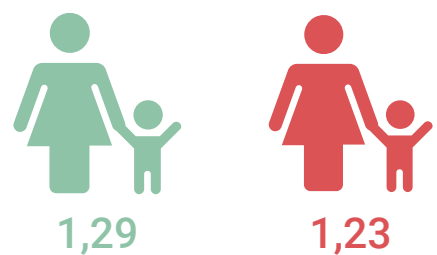

Indicatori demografici Umbria 2019

Popolazione residente Umbria

882.015

Var. % pop. 2018-2019

-0,30%

Popolazione residente Italia

60.359.546

Variazione % pop. 2018-2019

-0,17%

Numero medio di figli per donna

● Italia ● Umbria

Età media della madre al parto

● Italia ● Umbria

Indice di dipendenza strutturale

● Italia ● Umbria

Indice di vecchiaia