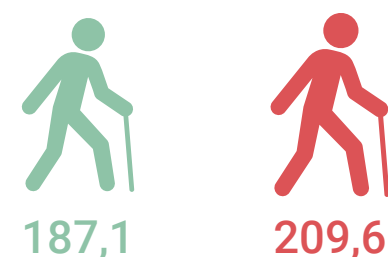

Indice di vecchiaia

● Italia ● Umbria