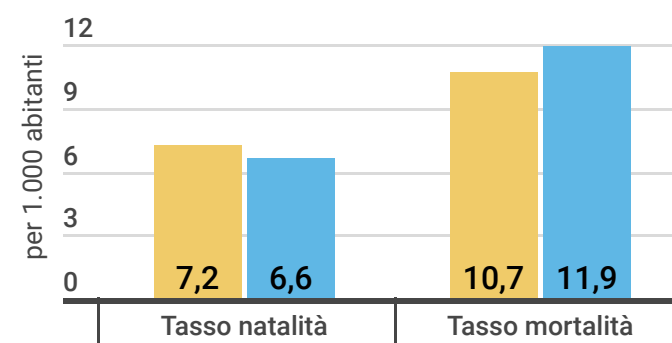

Indicatori demografici Umbria 2019

Popolazione residente Umbria

882.015

Var. % pop. 2018-2019

-0,30%

Popolazione residente Italia

60.359.546

Variazione % pop. 2018-2019

-0,17%

Numero medio di figli per donna

● Italia ● Umbria

Età media della madre al parto

● Italia ● Umbria

Indice di dipendenza strutturale

● Italia ● Umbria

Indice di vecchiaia

● Italia ● Umbria

Saldo migratorio interno
Saldo migratorio con l'estero
Saldo migratorio per altri motivi
Saldo migratorio totale

Età media

● Italia ● Umbria

Tasso di nuzialità

● Italia ● Umbria